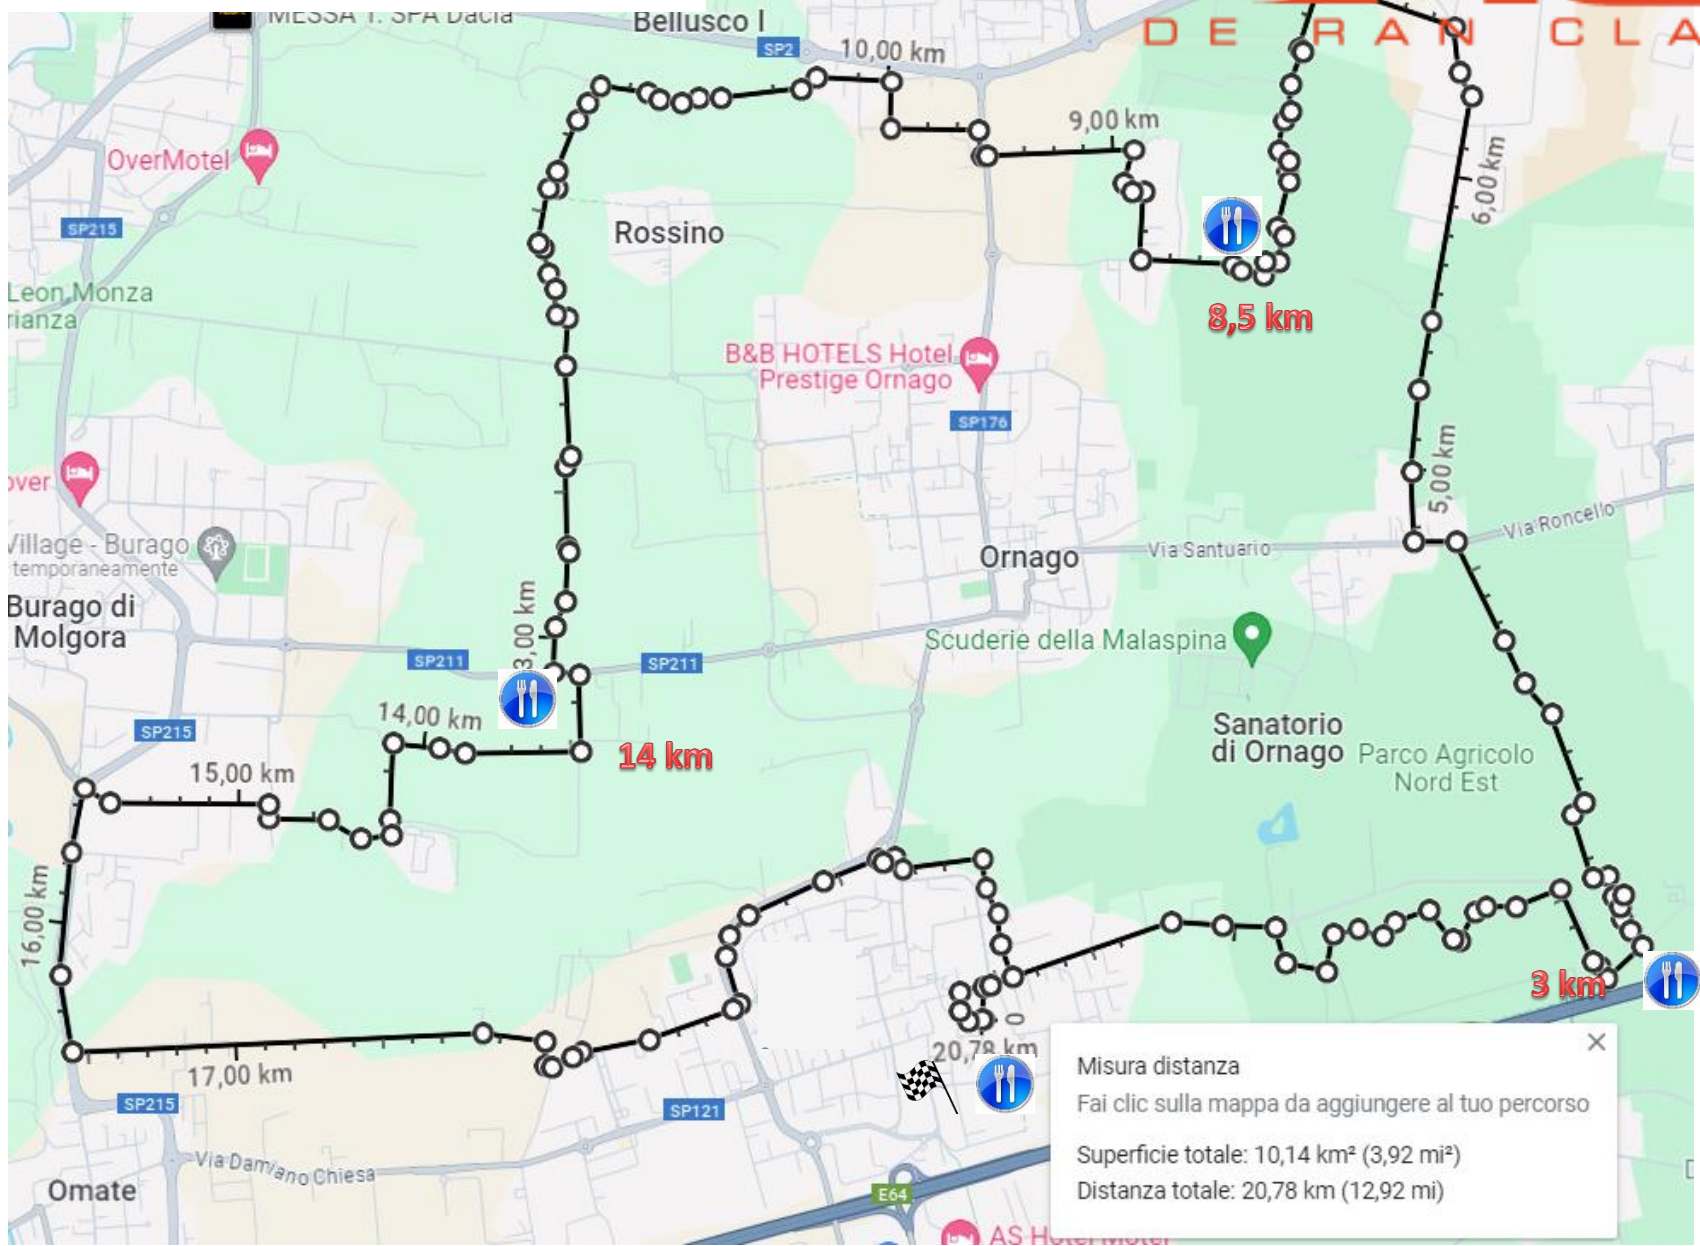

green ran. 7km

green run. 14km **ARC** DERAN CLUB

green ran. 20km

Misura distanza

Fai clic sulla mappa da aggiungere al tuo percorso

Superficie totale: 10,14 km² (3,92 mi²)

Distanza totale: 20,78 km (12,92 mi)

green ran. 7km

green ran.

14km

Misura distanza
Fai clic sulla mappa da aggiungere al tuo percorso
Superficie totale: 3,04 km² (1,17 mi²)
Distanza totale: 14,67 km (9,11 mi)

green ran. 20km

Misura distanza

Fai clic sulla mappa da aggiungere al tuo percorso

Superficie totale: 10,14 km² (3,92 mi²)

Distanza totale: 20,78 km (12,92 mi)