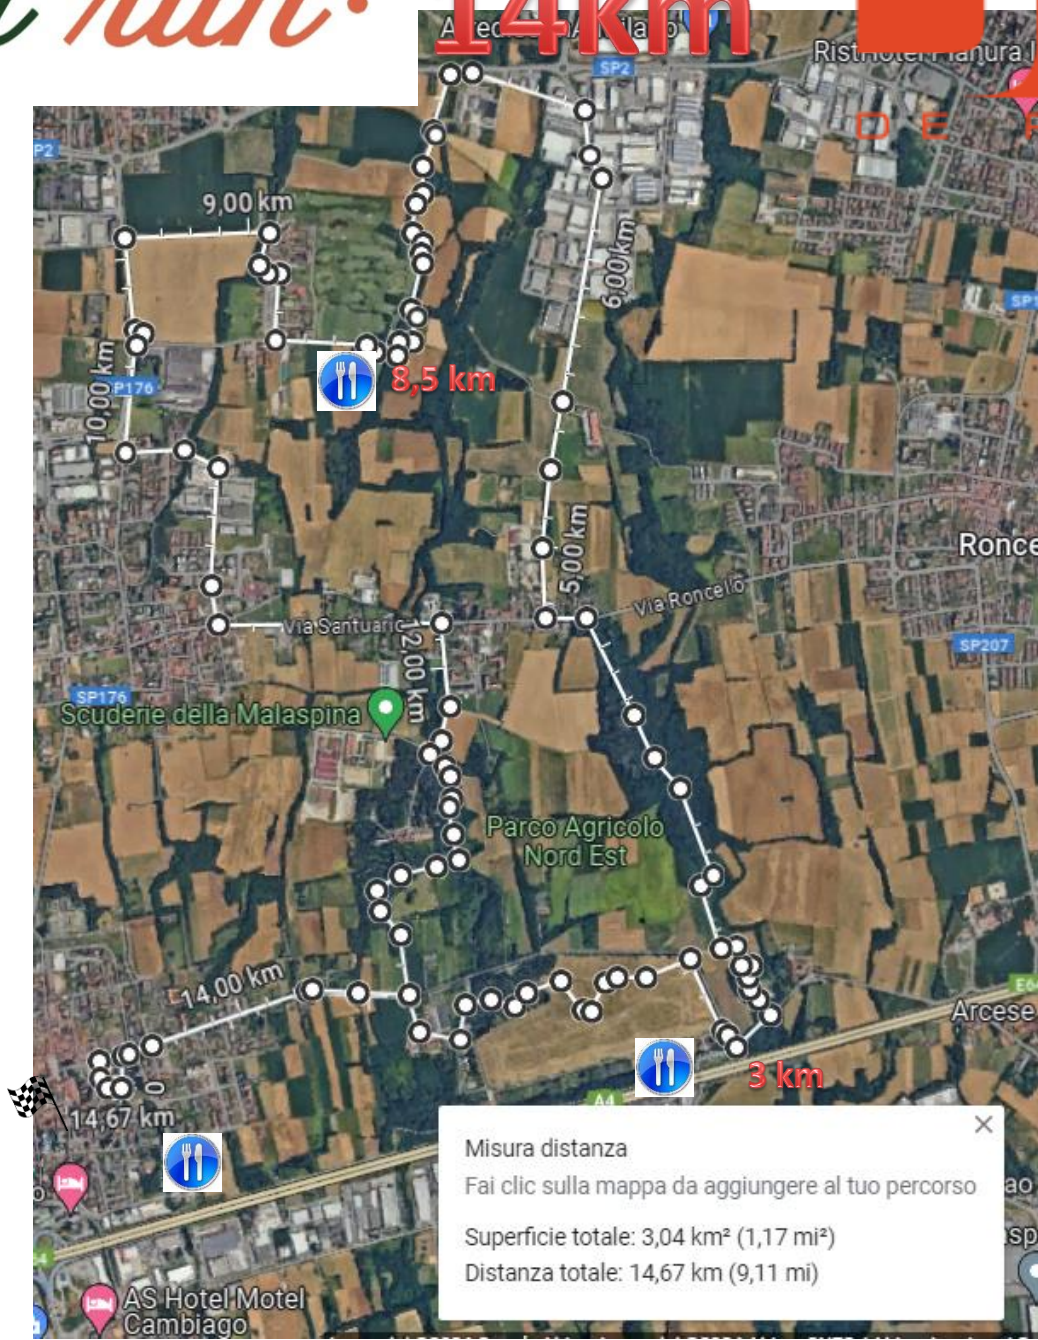

green ran. 7km

green run. 14km **ARC** DERAN CLUB

green ran. 20km

Misura distanza

Fai clic sulla mappa da aggiungere al tuo percorso

Superficie totale: 10,14 km² (3,92 mi²)

Distanza totale: 20,78 km (12,92 mi)

green ran. 7km

green ran.

14km

Misura distanza
Fai clic sulla mappa da aggiungere al tuo percorso
Superficie totale: 3,04 km² (1,17 mi²)
Distanza totale: 14,67 km (9,11 mi)

green ran. 20km

Misura distanza

Fai clic sulla mappa da aggiungere al tuo percorso

Superficie totale: 10,14 km² (3,92 mi²)

Distanza totale: 20,78 km (12,92 mi)