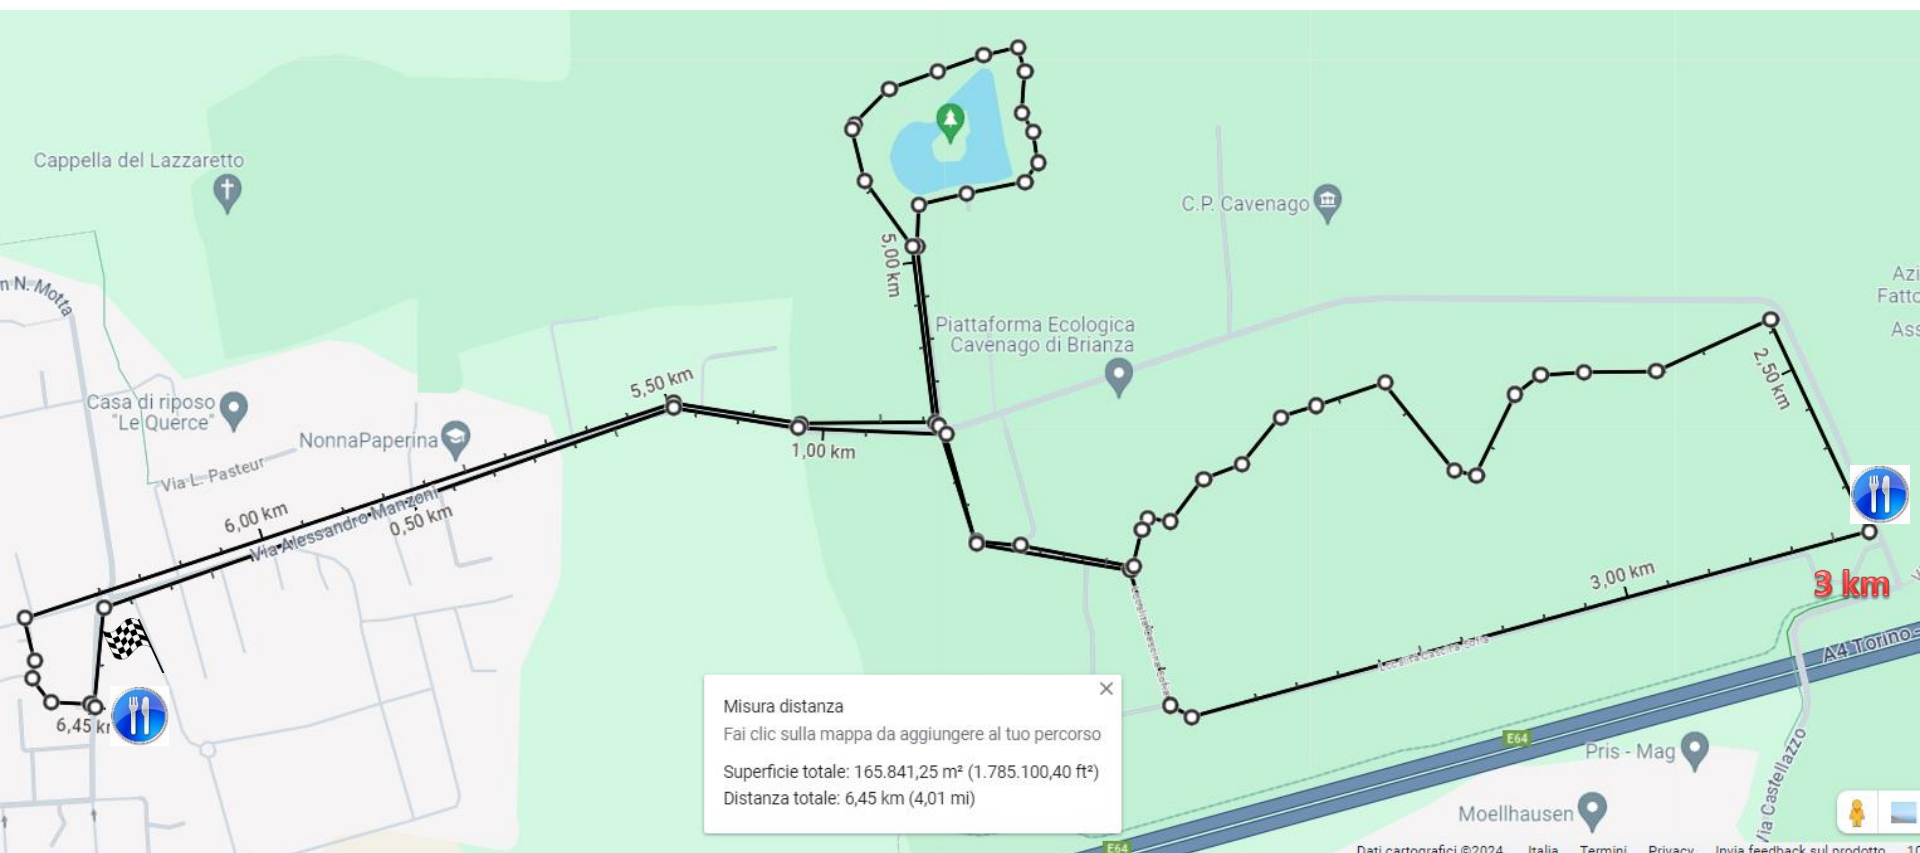

green ran. 7km

green run. 14km **ARC** DERAN CLUB

green ran. 20km

Misura distanza

Fai clic sulla mappa da aggiungere al tuo percorso

Superficie totale: 10,14 km² (3,92 mi²)

Distanza totale: 20,78 km (12,92 mi)

green ran. 7km

green ran.

14km

Misura distanza
Fai clic sulla mappa da aggiungere al tuo percorso
Superficie totale: 3,04 km² (1,17 mi²)
Distanza totale: 14,67 km (9,11 mi)

green ran. 20km

Misura distanza

Fai clic sulla mappa da aggiungere al tuo percorso

Superficie totale: 10,14 km² (3,92 mi²)

Distanza totale: 20,78 km (12,92 mi)