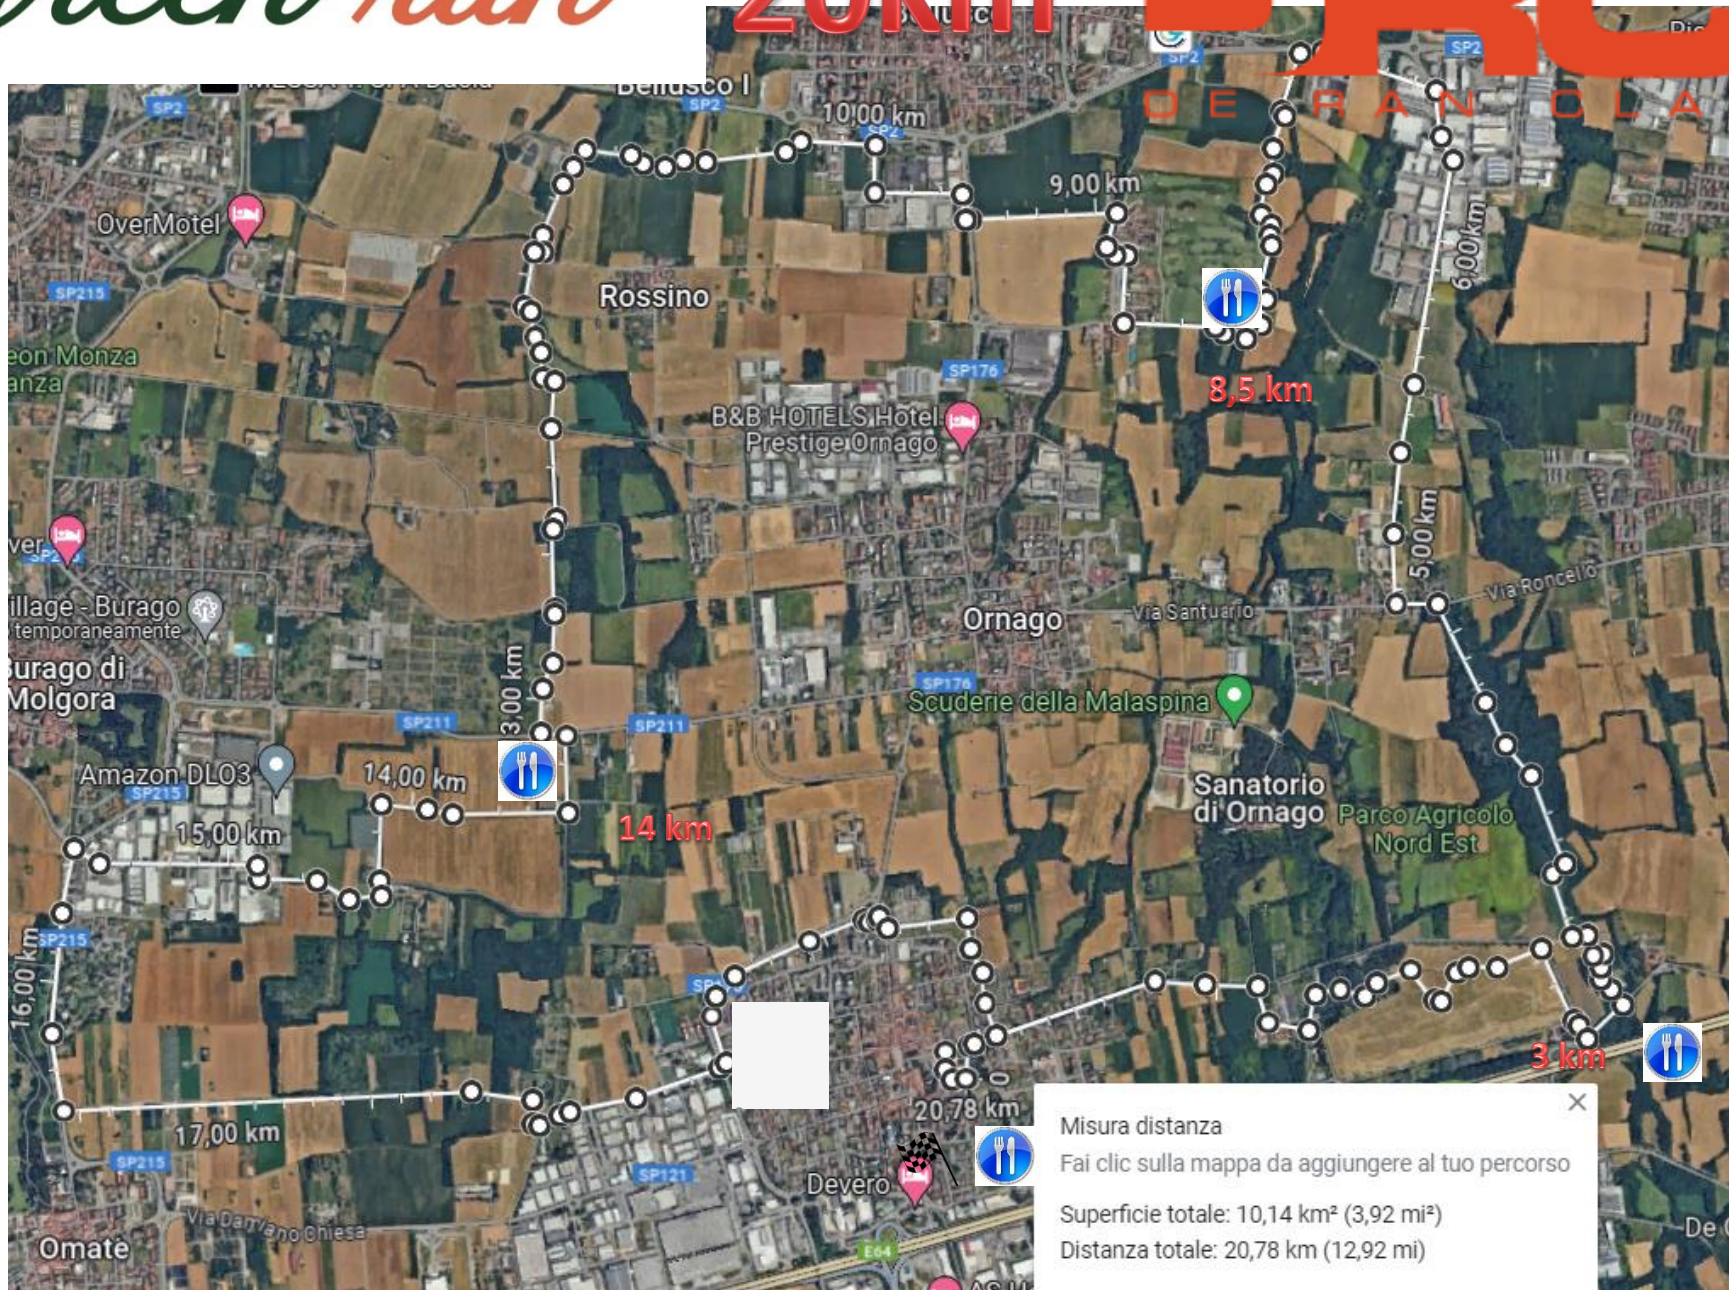

green ran. 7km

green run. 14km **ARC** DERAN CLUB

green ran. 20km

Misura distanza

Fai clic sulla mappa da aggiungere al tuo percorso

Superficie totale: 10,14 km² (3,92 mi²)

Distanza totale: 20,78 km (12,92 mi)

green ran. 7km

green ran.

14km

Misura distanza
Fai clic sulla mappa da aggiungere al tuo percorso
Superficie totale: 3,04 km² (1,17 mi²)
Distanza totale: 14,67 km (9,11 mi)

green ran. 20km

Misura distanza

Fai clic sulla mappa da aggiungere al tuo percorso

Superficie totale: 10,14 km² (3,92 mi²)

Distanza totale: 20,78 km (12,92 mi)